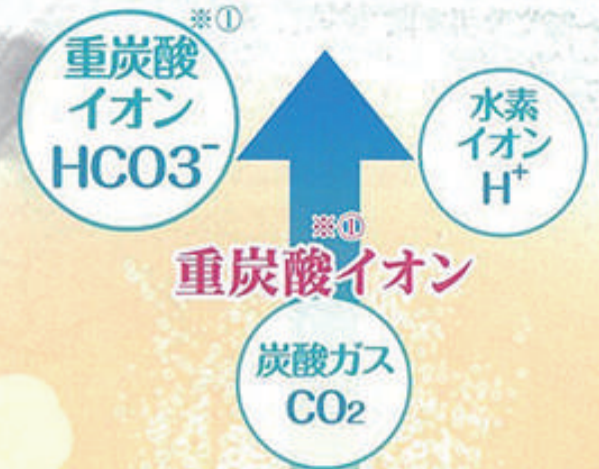

医薬部外品

1錠 16.5gサイズ  
有効成分を  
80%以上配合

9錠入(3回分)  
¥990(税込)

45錠入(15回分)  
¥3,850(税込)

100錠入(33回分)  
¥7,040(税込)

重炭酸専用  
シャワーヘッド  
¥24,200(税込)

※①炭酸水素Na ※②製剤原料として

# 普段のお風呂にポンと入れたら炭酸風呂に!

※① 重炭酸の温浴効果で血行促進し、しっかりとカラダの内側から温めて疲労回復、冷え症、肩こり、腰痛を改善します

3錠

毎日温泉気分を満喫!  
身体の芯から温まる♪

高濃度に溶け出す炭酸ガスと重炭酸効果がメイン!  
発泡後もその効果は24時間持続!!

カラダの深部から温まるので冬の寒い時期はじっくり温めて...  
夏の冷房冷えには少し低めの温度で入浴

後から入るご家族にも重炭酸の効果は変わらず持続するのでとっても経済的♪